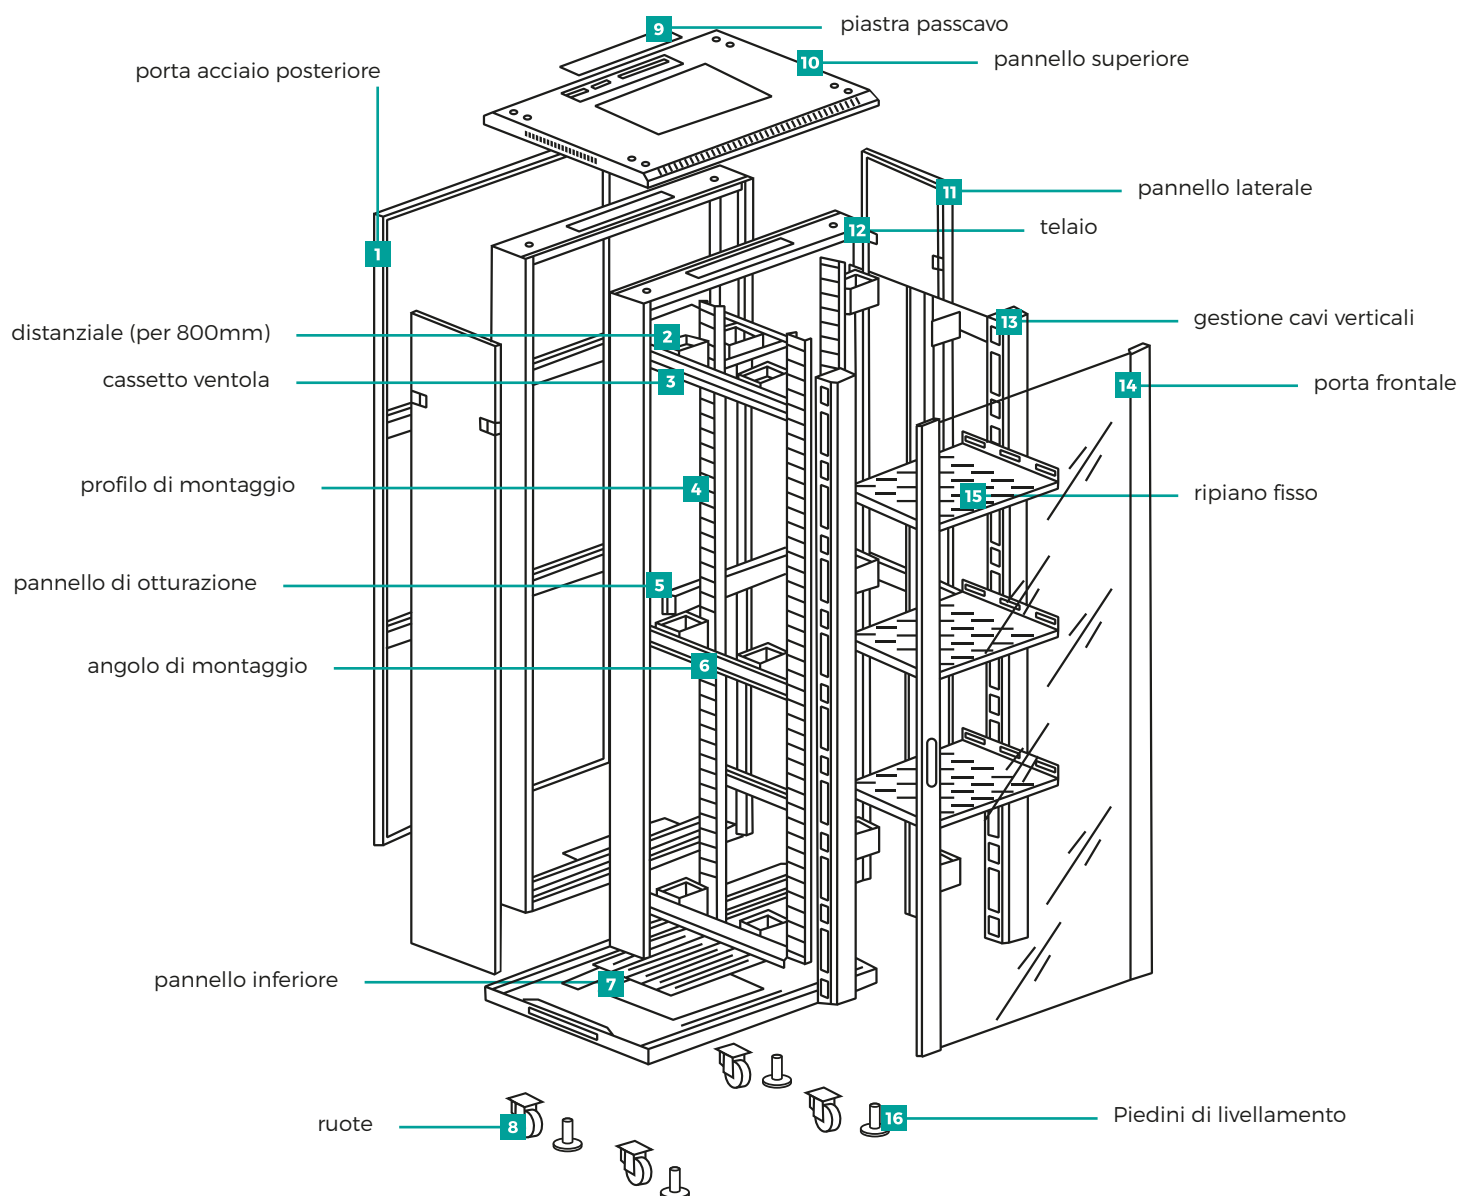

Rack 19” da pavimento

AR-1866FB

18 unità

600 x 600

Versatile e di ampia configurazione

La Gamma di Armadi Rack Mach Power è **molto versatile** e di **ampia configurazione**, adatta a soddisfare tutte le **esigenze di networking e cablaggio strutturato**.

Caratterizzati da un design lineare e moderno, offrono un elevato standard di costruzione con materiali di alta qualità.

La struttura è realizzata in **lamiera pressopiegata** verniciata a polvere, i montanti sono facilmente regolabili con unità di numerazione per una immediata identificazione dei componenti installati. I laterali dell'armadio sono completamente removibili per consentire l'accesso all'interno dal fianco del rack. Le porte sono reversibili complete di vetro temperato e serratura a chiave per impedire l'accesso da parte di persone non autorizzate.

Caratteristiche principali

- Struttura in acciaio saldato per la parte anteriore e posteriore
- Porta frontale in vetro temperato apribile a 180° con bordi ventilati
- Maniglia e serratura con chiave per la porta frontale
- Porta posteriore in acciaio forato con serratura a chiave
- Pannelli laterali removibili con predisposizione per serratura a chiave
- Ingresso cavi dall'alto e dal basso tramite piastra pre-tranciata
- Montanti regolabili e numerati (inclusi)
- Kit di messa a terra, dadi e viti, unità di ventilazione a 2/4 ventole, piedini di livellamento e ruote (inclusi)

Specifiche tecniche

Armadio Rack da Pavimento	18 unità
Struttura in acciaio	1.2mm completamente ispezionabile
Fianchi laterali	Smontabili con predisposizione serrature
Ingresso cavi	Dall'alto e dal basso
Montanti	Regolabili 1,5mm
Passo di foratura del telaio	19"
Porta frontale	Reversibile con vetro temperato 4mm e chiusura a chiave
Rating di protezione	IP20
Verniciatura	Polvere epossidica colore Nero (RAL9004)
Dimensioni	600 x 600 x 900 mm
Peso	48 kg